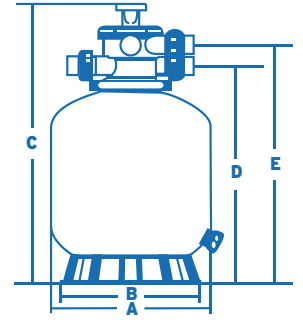

Schematic

Side Mount Sand Filter

Fibreglass Sand Filter

Specifications

Model Number	Size (Inches)	A mm	B mm	C mm	D mm	E mm	F mm	G mm	Valve Connections	Maximum Flow rate	Silica sand (kg)	Diamond Brite*
ZT500	21	535	500	845	670	730			40mm	185LPM	85kg	64kg
ZT650	25	635	500	950	775	835			40mm	260LPM	145kg	109kg
ZTS650	25	635	500	180	850	430	490	300	40mm	260LPM	145kg	109kg
ZTS700B	28	723	500	220	890	520	607	390	50mm	336LPM	215kg	162kg
ZT800	32	800	753	1200	1002	1085			50mm	415LPM	355kg	267kg
ZT900	36	900	753	1300	1090	1172			50mm	520LPM	470kg	353kg